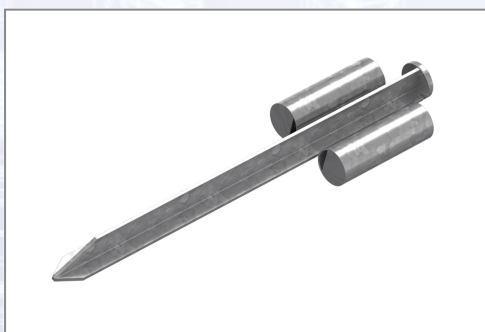

Klin za pritrditev v zemljo kot podstavek za mobilno ograjo

Za pritrditev v tla. 2 tulca za nasaditev ograje.

Art.Nr.	Beschreibung	Einheit
Z7007100	Klin za pritrditev v zemljo našpičen, za sestavljanje mobilne ograje	ST