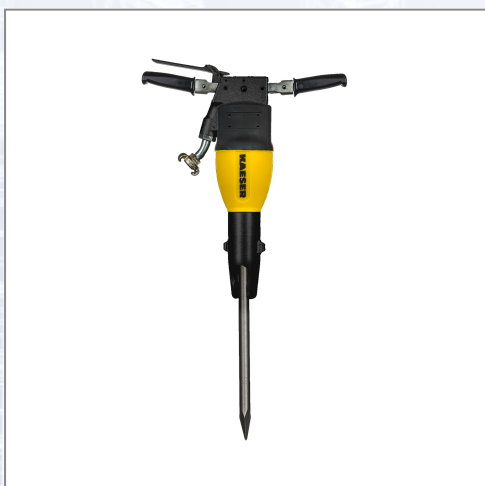

Pnevmatsko rušilno kladivo KAESER AH150V-S22

Gradbeno kladivo za rušitvena dela v zidu in betonu, razrahljanje med izkopnimi deli in rušitvena dela v rudarstvu. Posebno blaženje treslajev v predelu ročaja, zmanjša sile odboja na rušilnih kladivih KAESER na najmanjšo možno mero. Učinkovitost udarca, preprost nadzor, zvočna izolacija in izjemno nizke vibracije. Tehnični podatki: - poraba zraka: 0,6 m³ / min, - vpetje orodja: S22x82,5, - število udarcev: 1452 1 / min, - moč/energija udarca: 40 Joule, - utežena skupna vrednost pospeška (v skladu z ISO28927-10): 6,3 m / s², - razmerje med močjo in težo: 57,2 W / kg, - držalo/glava za orodje: zadrževalni pokrov, - teža: 17 kg.

Art.Nr.	Beschreibung	Einheit
Z999040	Pnevmatsko kladivo KAESER AH150V-S22 22x82,5mm, dolžina 510mm, 17kg, s T-ročajem	ST

Standorte / Kontakt

GRAZ

Lorencic GmbH Nfg. & Co KG
Puchstraße 208
8055 Graz

Tel.: +43 316 47 25 64-0
Fax: +43 316 47 25 64-77
graz@lorencic.at