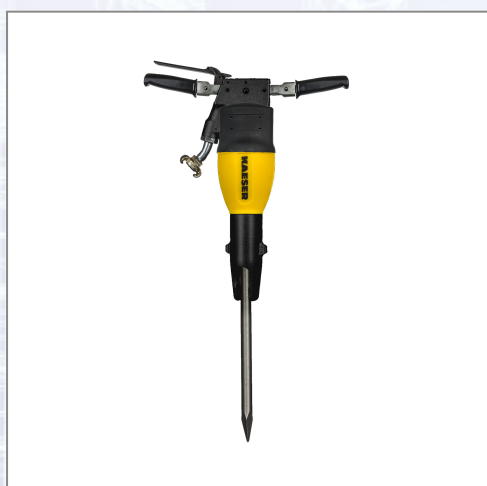

Pnevmatsko rušilno kladivo KAESER AH150V-S22

Gradbeno kladivo za rušitvena dela v zidu in betonu, razrahljanje med izkopnimi deli in rušitvena dela v rudarstvu. Posebno blaženje treslajev v predelu ročaja, zmanjša sile odboja na rušilnih kladivih KAESER na najmanjšo možno mero. Učinkovitost udarca, preprost nadzor, zvočna izolacija in izjemno nizke vibracije. Tehnični podatki: - poraba zraka: 0,6 m³ / min, - vpetje orodja: S22x82,5, - število udarcev: 1452 1 / min, - moč/energija udarca: 40 Joule, - utežena skupna vrednost pospeška (v skladu z ISO28927-10): 6,3 m / s², - razmerje med močjo in težo: 57,2 W / kg, - držalo/glava za orodje: zadrževalni pokrov, - teža: 17 kg.

Art.Nr.	Beschreibung	Einheit
Z999040	Pnevmatsko kladivo KAESER AH150V-S22 22x82,5mm, dolžina 510mm, 17kg, s T-ročajem	ST

Standorte / Kontakt

GRAZ

Lorencic GmbH Nfg. & Co KG
Puchstraße 208
8055 Graz

Tel.: +43 316 47 25 64-0
Fax: +43 316 47 25 64-77
graz@lorencic.at