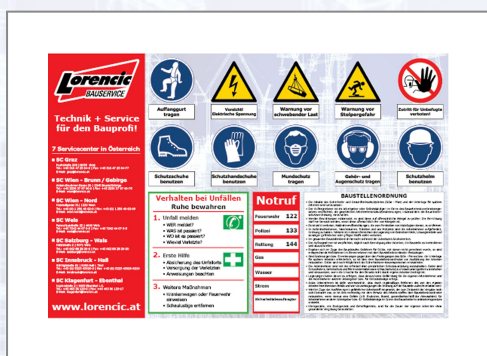

Posebna tabla LORENCIC: Pravilnik na gradbišču

Varnost in red na vašem gradbišču. Cenovno ugodna rešitev zagotavljanja reda na vašem gradbišču. Opremljene z najpomembnejšimi telefonskimi številkami (gasilci, reševalna služba, policija, mednarodni klic v sili, plin, voda in elektrika) in najpogostejšimi tablami za nevarnost. Velikost 660x1000 mm, umetna masa 1,5 mm.