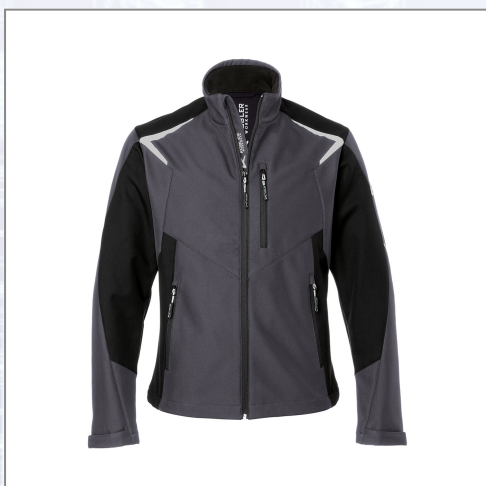

Jakna KÜBLER BODYFORCE ULTRASHELL - antracit/črna

Dvobarvna jakna iz: 100 % poliestra, 180 g/m². Inovativna struktura tkanine iz mehke strukture za poseben videz. Bolj fizično Kroj z atletskim videzom. Kontrastni elementi: stranski vložki na sprednji in zadnji strani, vložek ramen in rokavov. Refleksni elementi (Y-krila): na rokavih, na sprednjih in zadnjih ramenih. Ergonomske linije za večjo svobodo gibanja. 2. stranska žepa z zadrgo. Levo: napoleonov žep z zadrgo. Vidna sprednja zadruga s kombinirano obrobo za brado in veter. Vsi žepi na zadrgo z zaščito čolnička na zadrgo in navznoter obrnjeno spiralo proti umazaniji in praskam. Visok ovratnik. Ergonomsko rezani rokavi za večjo svobodo gibanja. Manšete, nastavljive po širini, z ježki. Levo: Notranji prsni žep z zadrgo, primeren za rač. tablice do 7 ". Desno: Notranji žep pametnega telefona. Funkcija EasyBrand v notranjosti žepov. Po širini nastavljiv rob jakne z elastično vrvico. Podaljšano hrbtišče. Mehak flis v notranjosti ovratnika. Zunanja tkanina: 3-slojni laminat, vodoodbojen in odporen proti vetru. Izredno lahka tkanina, ergonomsko oblikovana, priročna zadruga. Obremenjena mesta so ojačana. Velikosti: S - 3XL.

Art.Nr.	Beschreibung	Einheit
Z16259799S	Jakna KÜBLER BODYFORCE ULTRASHELL antracit/črna 180 g/m ² vel. S	ST
Z16259799M	Jakna KÜBLER BODYFORCE ULTRASHELL antracit/črna 180 g/m ² vel. M	ST
Z16259799L	Jakna KÜBLER BODYFORCE ULTRASHELL antracit/črna 180 g/m ² vel. L	ST
Z16259799XL	Jakna KÜBLER BODYFORCE ULTRASHELL antracit/črna 180 g/m ² vel. XL	ST