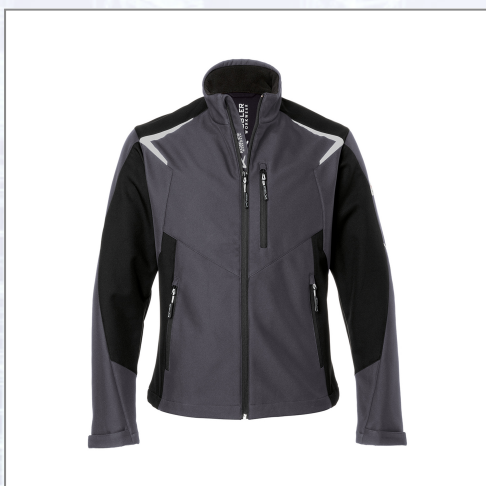

Jakna KÜBLER BODYFORCE ULTRASHELL - antracit/črna

Dvobarvna jakna iz: 100 % poliestra, 180 g/m². Inovativna struktura tkanine iz mehke strukture za poseben videz. Bolj fizično Kroj z atletskim videzom. Kontrastni elementi: stranski vložki na sprednji in zadnji strani, vložek ramen in rokavov. Refleksni elementi (Y-krila): na rokavih, na sprednjih in zadnjih ramenih. Ergonomske linije za večjo svobodo gibanja. 2. stranska žepa z zadrگو. Levo: napoleonov žep z zadrگو. Vidna sprednja zadrغا s kombinirano obrobo za brado in veter. Vsi žepi na zadrغو z zaščito čolnička na zadrغو in navznoter obrnjeno spiralo proti umazaniji in praskam. Visok ovratnik. Ergonomsko rezani rokavi za večjo svobodo gibanja. Manšete, nastavljive po širini, z ježki. Levo: Notranji prsni žep z zadrغو, primeren za rač. tablice do 7 ". Desno: Notranji žep pametnega telefona. Funkcija EasyBrand v notranjosti žepov. Po širini nastavljiv rob jakne z elastično vrvico. Podaljšano hrbtišče. Mehak flis v notranjosti ovratnika. Zunanja tkanina: 3-slojni laminat, vodoodbojen in odporen proti vetru. Izredno lahka tkanina, ergonomsko oblikovana, priročna zadrغا. Obremenjena mesta so ojačana. Velikosti: S - 3XL.

Art.Nr.	Beschreibung	Einheit
Z16259799S	Jakna KÜBLER BODYFORCE ULTRASHELL antracit/črna 180 g/m ² vel. S	ST
Z16259799M	Jakna KÜBLER BODYFORCE ULTRASHELL antracit/črna 180 g/m ² vel. M	ST
Z16259799L	Jakna KÜBLER BODYFORCE ULTRASHELL antracit/črna 180 g/m ² vel. L	ST
Z16259799XL	Jakna KÜBLER BODYFORCE ULTRASHELL antracit/črna 180 g/m ² vel. XL	ST