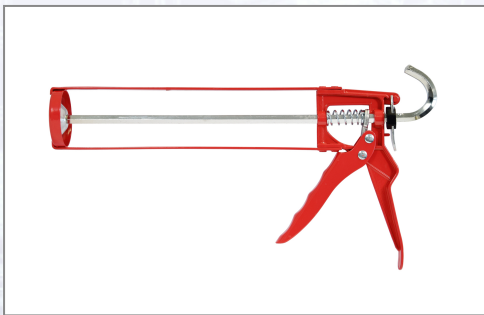

Iztisna ročna pištola IMPEX

Osmero-kotna potisna palica z avtomatskim razbremenitvijo tlaka: preprečuje kapljanje tesnilne mase, primerna za vse 310 ml kartuše.

Art.Nr.	Beschreibung	Einheit
Z53115	Iztisna ročna pištola IMPEX	ST