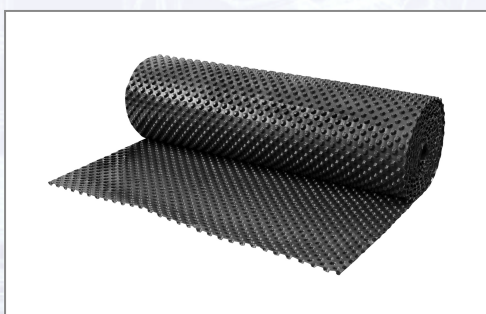

## Gumbasta folija (membrana) Standard

Čepasta oz. gumbasta folija ali membrana Standard je zelo dolgotrajna zaščita hidroizolacije. Je odporna proti razpadanju, neoporečna za pitno vodo, vodonepropustna in odporna na kemikalije. Preizkušena po DIN - zahtevah in ima CE - certifikat.

Art.Nr.	Beschreibung	Einheit
ZNBS10020	Gumbasta folija Standard 1,0m x 20m=20m <sup>2</sup> /rola, 30rol/paleta, 500g/m <sup>2</sup>	ROL
ZNBS15020	Gumbasta folija Standard 1,5m x 20m=30m <sup>2</sup> /rola, 15rol/paleta, 500g/m <sup>2</sup>	ROL
ZNBS20020	Gumbasta folija Standard 2,0m x 20m=40m <sup>2</sup> /rola, 15rol/paleta, 500g/m <sup>2</sup>	ROL
ZNBS25020	Gumbasta folija Standard 2,5m x 20m=50m <sup>2</sup> /rola, 15rol/paleta, 500g/m <sup>2</sup>	ROL
ZNBS30020	Gumbasta folija Standard 3,0m x 20m=60m <sup>2</sup> /rola, 25rol/paleta, 500g/m <sup>2</sup>	ROL