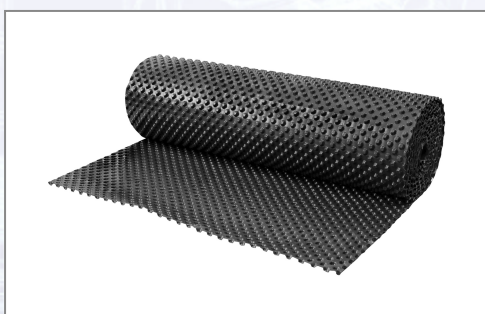

## Gumbasta folija (membrana) Standard

Čepasta oz. gumbasta folija ali membrana Standard je zelo dolgotrajna zaščita hidroizolacije. Je odporna proti razpadanju, neoporečna za pitno vodo, vodonepropustna in odporna na kemikalije. Preizkušena po DIN - zahtevah in ima CE - certifikat.

Art.Nr.	Beschreibung	Einheit
ZNBS10020	Gumbasta folija Standard 1,0m x 20m=20m <sup>2</sup> /rola, 30rol/paleta, 500g/m <sup>2</sup>	ROL
ZNBS15020	Gumbasta folija Standard 1,5m x 20m=30m <sup>2</sup> /rola, 15rol/paleta, 500g/m <sup>2</sup>	ROL
ZNBS20020	Gumbasta folija Standard 2,0m x 20m=40m <sup>2</sup> /rola, 15rol/paleta, 500g/m <sup>2</sup>	ROL
ZNBS25020	Gumbasta folija Standard 2,5m x 20m=50m <sup>2</sup> /rola, 15rol/paleta, 500g/m <sup>2</sup>	ROL
ZNBS30020	Gumbasta folija Standard 3,0m x 20m=60m <sup>2</sup> /rola, 25rol/paleta, 500g/m <sup>2</sup>	ROL