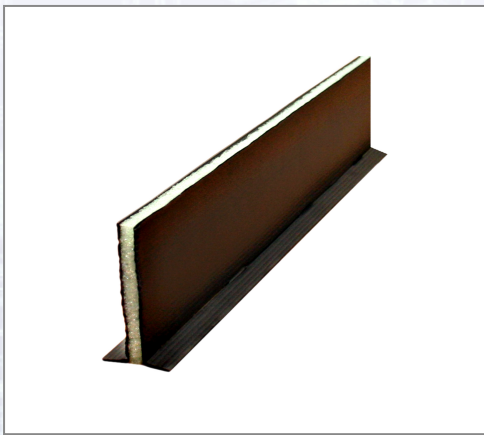

Raztezni dilatacijski profil za estrih

Za izdelavo trajno elastičnih fug in za ločevanje polj estriha. Raztezni profil omogoča izoblikovanje ravnih horizontalnih fug, tudi pri velikih prostorih oz. površinah. Ne prevzema na sebe vlago in ima elastično polietilensko jedro. Zaradi vgrajene samolepilne folije na spodnjem delu (ležišču oz. peti), ga je možno enostavno fiksirati, na položeno spodnjo folijo pod estrihom.

Art.Nr.	Beschreibung	Einheit
ZL20057111022	Raztezni dilatacijski profil Estrih 10mm, višina 80mm z lepilno folijo 2,0m/palica 30palic/vez 20vezov/paleta	STA

Standorte / Kontakt

GRAZ

Lorencic GmbH Nfg. & Co KG
Puchstraße 208
8055 Graz