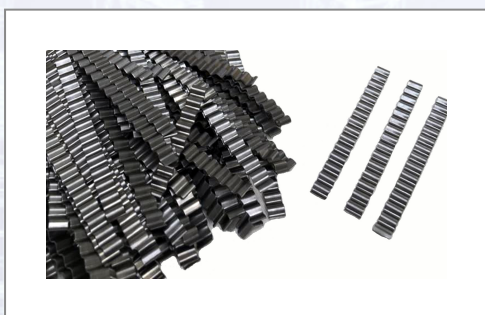

# Valoviti povezniki za razpoke estriha MAX AMRHEIN ORIGINAL

Za valovite poveznike MAX AMRHEIN ORIGINAL je značilna izjemno veliko vlečno in prelomno odpornost. Za popravilo razpok na tleh, v estrihih. Debelina materiala 0,5 mm, višina valov 1,9 mm, vlečna trdnost gredi 1890 N.

Art.Nr.	Beschreibung	Einheit
ZEWV6-70	Valoviti povezniki za razpoke estriha MAX AMRHEIN ORIGINAL 6x70mm 1000kos/paket	PAK