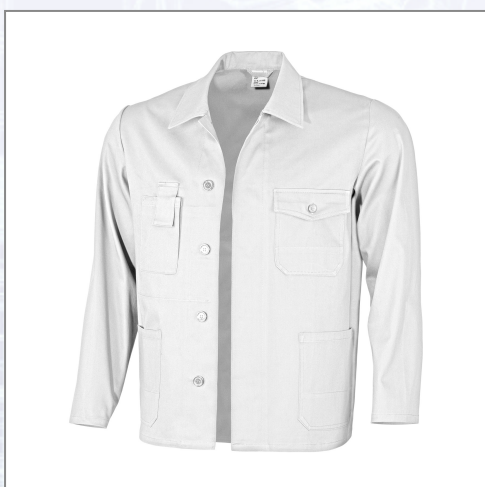

## Delovna bluza 240 g bela

Kvalitetna izdelava, iz 100 % diagonalnih bombažnih kosov, zelo trpežen material, se ne krči, 240 g/m<sup>2</sup>, dva našita stranska žepa, 1 našiti žep s poklopcem, z našitim žepom, žepom za telefon in posebnim notranjim žepom. Vsi žepi so dodatno ojačani. Velikosti: 46-60.