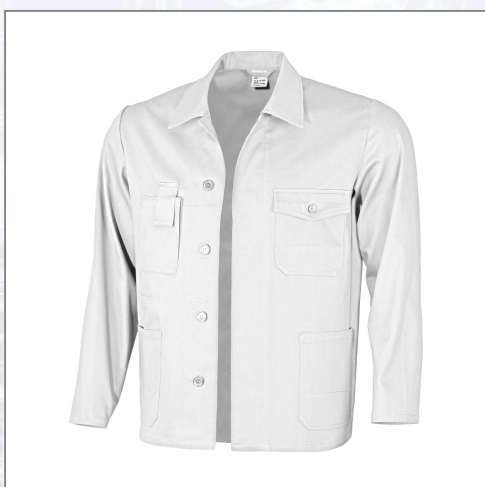

## Delovna bluza 240 g bela

Kvalitetna izdelava, iz 100 % diagonalnih bombažnih kosov, zelo trpežen material, se ne krči, 240 g/m<sup>2</sup>, dva našita stranska žepa, 1 našiti žep s poklopцем, z našitim žepom, žepom za telefon in posebnim notranjim žepom. Vsi žepi so dodatno ojačani. Velikosti: 46-60.