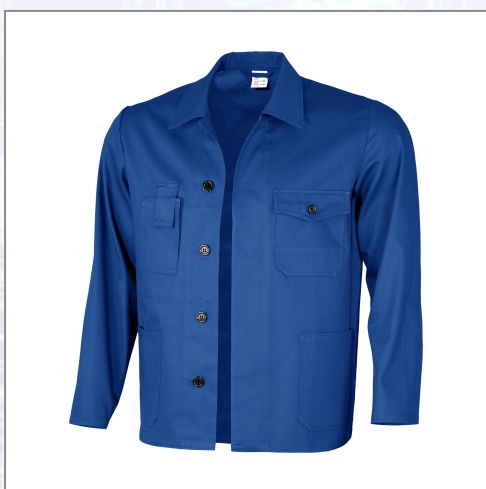

Delovna bluza 240 g modra

Kvalitetna izdelava, iz 100 % diagonalnih bombažnih kosov, zelo trpežen material, se ne krči, 240 g/m², dva našita stranska žepa, 1 našiti žep s poklopcem, z našitim žepom in žepom za telefon in posebnim notranjim žepom. Vsi žepi so dodatno ojačani. Velikosti: 48-60.

Art.Nr.	Beschreibung	Einheit
Z541600G	Delovna bluza modra, 240g, Vel. 60	ST
Z541480G	Delovna bluza modra, 240g, Vel. 48	ST
Z541500G	Delovna bluza modra, 240g, Vel. 50	ST
Z541520G	Delovna bluza modra, 240g, Vel. 52	ST
Z541540G	Delovna bluza modra, 240g, Vel. 54	ST
Z541560G	Delovna bluza modra, 240g, Vel. 56	ST
Z541580G	Delovna bluza modra, 240g, Vel. 58	ST