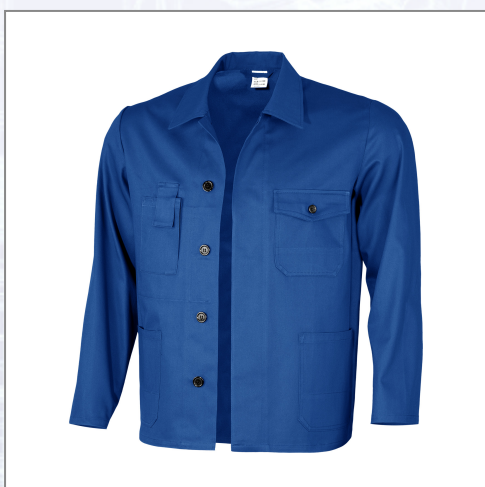

Delovna bluza 240 g modra

Kvalitetna izdelava, iz 100 % diagonalnih bombažnih kosov, zelo trpežen material, se ne krči, 240 g/m², dva našita stranska žepa, 1 našiti žep s poklopцем, z našitim žepom in žepom za telefon in posebnim notranjim žepom. Vsi žepi so dodatno ojačani. Velikosti: 48-60.

Art.Nr.	Beschreibung	Einheit
Z541600G	Delovna bluza modra, 240g, Vel. 60	ST
Z541480G	Delovna bluza modra, 240g, Vel. 48	ST
Z541500G	Delovna bluza modra, 240g, Vel. 50	ST
Z541520G	Delovna bluza modra, 240g, Vel. 52	ST
Z541540G	Delovna bluza modra, 240g, Vel. 54	ST
Z541560G	Delovna bluza modra, 240g, Vel. 56	ST
Z541580G	Delovna bluza modra, 240g, Vel. 58	ST