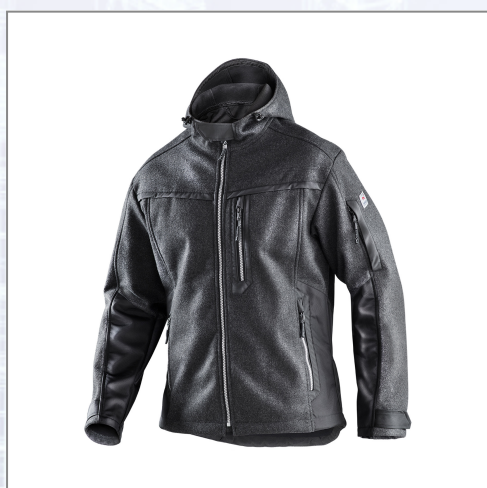

Jakna s kapuco KÜBLER WEATHER EDELWEISS - temno siva

priročna

zadruga.

Enobarvna jakna s kapuco, sestavljena iz: 80 % poliestra 15 % modakrila, 5 % volne (ovčje volne), 390 g/m². Lodnast pogled v novo mešanico materialov. 2 stranska žepa z zadrugo in zaščito čolnička. Vidna sprednja zadruga s kombinirano podloženo brado in obroba za zaščito pred vetrom, ovratnik z zavihkom in zaklepom. Po širini nastavljen rob jakne z elastično vrvico. Podaljšano hrbtišče. Levo: napoleonov žep z zadrugo in zaščito za čolniček. Pritrjena kapuca z nastavitvijo širine. Rob rokava z nastavljenim gumbom. Desno: Notranji prsni žep z zadrugo, primeren za manjše računalniške tablice. Levo: notranji žep pametnega telefona. Obremenjena mesta so ojačana. Ergonomsko rezani rokavi z dodatnimi območji gibanja za več svobode gibanja. Topla podloga žepa. Ergonomsko oblikovana,

Velikosti:

S

-

3XL.

Art.Nr.	Beschreibung	Einheit
Z104298M	Jakna s kapuco KÜBLER WEATHER temno siva 390 g/m ² vel. M	ST
Z1042982XL	Jakna s kapuco KÜBLER WEATHER temno siva 390 g/m ² vel. 2XL	ST
Z1042983XL	Jakna s kapuco KÜBLER WEATHER temno siva 390 g/m ² vel. 3XL	ST
Z104298L	Jakna s kapuco KÜBLER WEATHER temno siva 390 g/m ² vel. L	ST
Z104298XL	Jakna s kapuco KÜBLER WEATHER temno siva 390 g/m ² vel. XL	ST
Z104298S	Jakna s kapuco KÜBLER WEATHER temno siva 390 g/m ² vel. S	ST