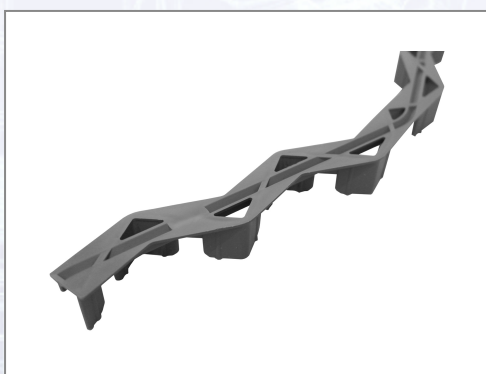

Distančna palica DRUWA

Velik površinski distančnik iz plastike brez PVC-ja, z visoko stabilnostjo za odmik spodnje armature. Zaradi cik-cak oblike in zamaknjenih stopal omogoča dober pretok betona. Distančnik DRUWA se lahko enostavno obrne in se lahko uporablja tudi na mehkih površinah. Zaradi svoje posebne oblike je distančnike DRUWA zelo enostavno zlagati in skladiščiti. Rezultat tega je optimalno zmanjšanje stroškov prevoza in izkoriščenost skladiščnega prostora. Material: - polietilen (HD-PE), - brez CFC, HFC, - brez posebnih nevarnih snovi.

Art.Nr.	Beschreibung	Einheit
ZDUW4080	Distančna palica DRUWA 40mm 0,8m/palica, 24m/vez, 63vez/pal	BUN
ZDUW3580	Distančna palica DRUWA 35mm 0,8m/palica, 24m/vez, 70vez/pal	BUN
ZDUW3080	Distančna palica DRUWA 30mm 0,8m/palica, 32m/vez, 63vez/pal	BUN
ZDUW2580	Distančna palica DRUWA 25mm 0,8m/palica, 32m/vez, 70vez/pal	BUN