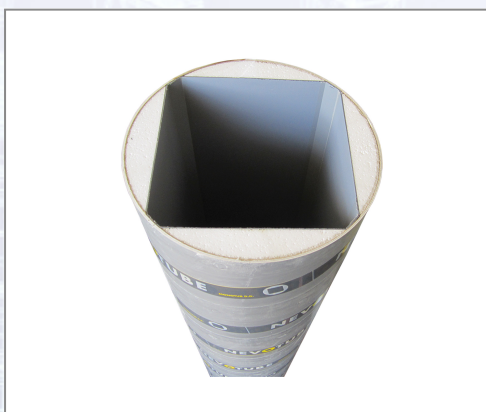

# Opaž za pravokotne stebre NEVOTUBE

## Kvadrat

Za vidno kvaliteto betona SB3. Opaž je 100 % vodoodporen, zato ga lahko skladiščimo na prostem in tudi vgradnja je možna v vseh vremenskih razmerah.

Art.Nr.	Beschreibung	Einheit
ZSRQ200200300	Opaž za pravokotne stebre s posnetim robom NEVOTUBE 200X200 mm, L=300 cm, posnet rob ca. 30mm	ST
ZSRQ200200400	Opaž za pravokotne stebre s posnetim robom NEVOTUBE 200X200 mm, L=400 cm, posnet rob ca. 30mm	ST
ZSRQ200200LFM	Opaž za pravokotne stebre s posnetim robom NEVOTUBE 200x200mm, posnet rob ca. 30mm, dolžine do 7m, cena za 1m	M
ZSRQ250250300	Opaž za pravokotne stebre s posnetim robom NEVOTUBE 250X250 mm, L=300 cm, posnet rob ca. 30mm	ST
ZSRQ250250400	Opaž za pravokotne stebre s posnetim robom NEVOTUBE 250X250 mm, L=400 cm, posnet rob ca. 30mm	ST
ZSRQ250250LFM	Opaž za pravokotne stebre s posnetim robom NEVOTUBE 250x250mm, posnet rob ca. 30mm, dolžine do 7m, cena za 1m	M

ZSRQ300300300	Opaž za pravokotne stebre s posnetim robom NEVOTUBE 300X300 mm, L=300 cm, posnet rob ca. 30mm	ST
ZSRQ300300400	Opaž za pravokotne stebre s posnetim robom NEVOTUBE 300X300 mm, L=400 cm, posnet rob ca. 30mm	ST
ZSRQ300300LFM	Opaž za pravokotne stebre s posnetim robom NEVOTUBE 300x300mm, posnet rob ca. 30mm, dolžine do 7m, cena za 1m	M