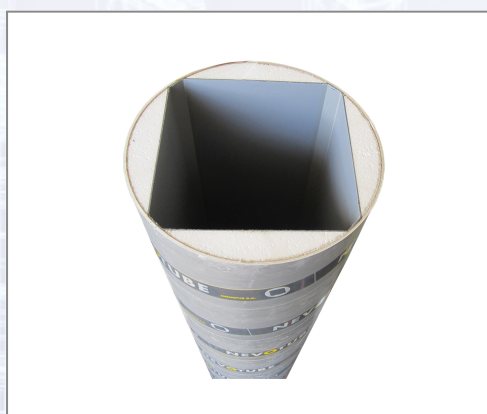

Opaž za pravokotne stebre NEVOTUBE

Kvadrat

Za vidno kvaliteto betona SB3. Opaž je 100 % vodoodporen, zato ga lahko skladiščimo na prostem in tudi vgradnja je možna v vseh vremenskih razmerah.

Art.Nr.	Beschreibung	Einheit
ZSRQ200200300	Opaž za pravokotne stebre s posnetim robom NEVOTUBE 200X200 mm, L=300 cm, posnet rob ca. 30mm	ST
ZSRQ200200400	Opaž za pravokotne stebre s posnetim robom NEVOTUBE 200X200 mm, L=400 cm, posnet rob ca. 30mm	ST
ZSRQ200200LFM	Opaž za pravokotne stebre s posnetim robom NEVOTUBE 200x200mm, posnet rob ca. 30mm, dolžine do 7m, cena za 1m	M
ZSRQ250250300	Opaž za pravokotne stebre s posnetim robom NEVOTUBE 250X250 mm, L=300 cm, posnet rob ca. 30mm	ST
ZSRQ250250400	Opaž za pravokotne stebre s posnetim robom NEVOTUBE 250X250 mm, L=400 cm, posnet rob ca. 30mm	ST
ZSRQ250250LFM	Opaž za pravokotne stebre s posnetim robom NEVOTUBE 250x250mm, posnet rob ca. 30mm, dolžine do 7m, cena za 1m	M

ZSRQ300300300	Opaž za pravokotne stebre s posnetim robom NEVOTUBE 300X300 mm, L=300 cm, posnet rob ca. 30mm	ST
ZSRQ300300400	Opaž za pravokotne stebre s posnetim robom NEVOTUBE 300X300 mm, L=400 cm, posnet rob ca. 30mm	ST
ZSRQ300300LFM	Opaž za pravokotne stebre s posnetim robom NEVOTUBE 300x300mm, posnet rob ca. 30mm, dolžine do 7m, cena za 1m	M