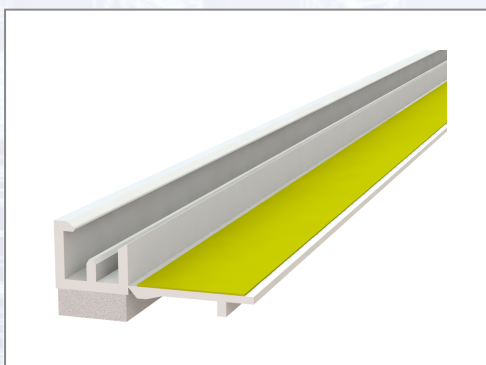

## Zaključni špaletni profil okno/špaleta, 8 mm, tesnilo 3 mm

cm.

Samolepilni profili so opremljeni s tesnilnim penastim trakom debeline 3 mm, neprepustnim za dež in zrak, imajo vgrajen tudi lomljiv samolepilni trak za pritrjevanje zaščitne folije, za zaščito okenskih in vratnih okvirjev. Špaletni profil iz PVC-ja zagotavlja trajno povezavo med zunanjim ometnim sistemom in gradbenim elementom. Širok samolepilni trak, zagotavlja visoko stopnjo varnosti pri lepljenju in absorpciji gibanja. Odporen na močan dež po DIN EN 1027. Razvrstitev v skladu s smernicami ÖAP razred I B, PE- penasti trak 3 mm. Najnižja obdelovalna temperatura +5 °C. Največja dolžina profila 240

Art.Nr.	Beschreibung	Einheit
Z3314	Ometni špaletni profil ozek 8x8mm, tesnilo 3mm, dolžina 1,4 m P30=42m	STA
Z3324	Ometni špaletni profil ozek 8x8mm, tesnilo 3mm, dolžina 2,4 m P30=72m	STA