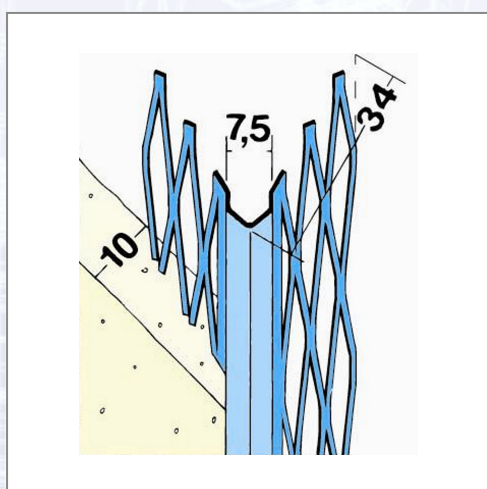

Kotni ometni profil PROTEKTOR 1007

Vogalnik z prevleko iz cinka za večjo varnost pred rjo. Moderni, vedno krajši časi gradnje objektov, so privedli do razvoja in izdelave profilov, ki prenesejo daljše obdobje delovanja vlage in odpornost proti koroziji. Vogalnik je izdelan mrežasto s praznimi prostori, za boljše prodiranje ometne malte in posledično večji oprijem.

Art.Nr.	Beschreibung	Einheit
Z4100715P	Kotni ometni profil 1007 dolžina 1,50m 1vez=37,50m, P25, 80vez/pal.	BUN
Z4100716P	Kotni ometni profil 1007 dolžina 1,60m 1vez=40,00m, P25, 80vez/pal.	BUN
Z4100718P	Kotni ometni profil 1007 dolžina 1,80m 1vez=45,00m, P25, 80vez/pal.	BUN
Z410072P	Kotni ometni profil 1007 dolžina 2,00m 1vez=50,00m, P25, 80vez/pal.	BUN
Z4100722P	Kotni ometni profil 1007 dolžina 2,20m 1vez=55,00m, P25, 80vez/pal.	BUN
Z41007225P	Kotni ometni profil 1007 dolžina 2,25m 1vez=56,25m, P25, 80vez/pal.	BUN
Z4100725P	Kotni ometni profil 1007 dolžina 2,50m 1vez=62,50m, P25, 81vez/pal.	BUN

Z4100726P	Kotni ometni profil 1007 dolžina 2,60m 1vez=65,00m, P25, 81vez/pal.	BUN
Z4100727P	Kotni ometni profil 1007 dolžina 2,70m 1vez=67,50m, P25, 81vez/pal.	BUN
Z41007275P	Kotni ometni profil 1007 dolžina 2,75m 1vez=68,75m, P25, 81vez/pal.	BUN
Z4100728P	Kotni ometni profil 1007 dolžina 2,80m 1vez=70,00m, P25, 81vez/pal.	BUN
Z410073P	Kotni ometni profil 1007 dolžina 3,00m 1vez=75,00m, P25, 81vez/pal.	BUN
Z4100735P	Kotni ometni profil 1007 dolžina 3,50m, 1vez=87,50m, P25, 80vez/pal.	BUN