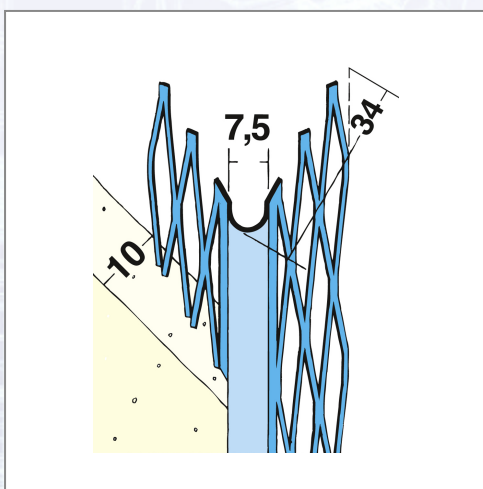

Kotni ometni profil PROTEKTOR 1005

Okroglo

izoblikovan

rob.

Art.Nr.	Beschreibung	Einheit
Z41005300	Kotni ometni profil 1005 dolžina 3,00m/palica, okroglo izoblikovan rob P25, 81vez/pal.	BUN

Standorte / Kontakt