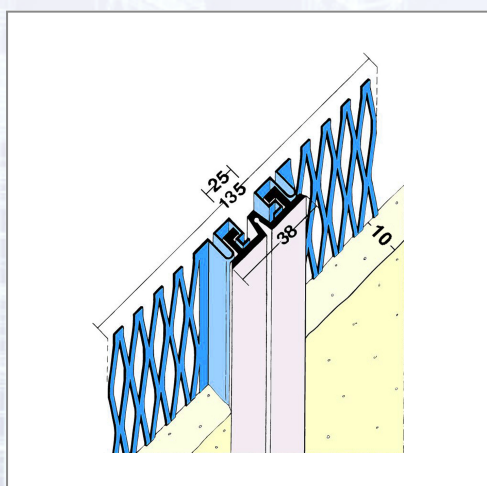

Dilatacijski raztezni profil / ravna površina PROTEKTOR 3200, 3204, 3208

Dilatacijski profil iz pocinkane pločevine za ometane površine. Srednji del je sestavljen iz kombinacije trdega in mehkega PVC-ja. Absorpcija gibanja: vlečenje / stiskanje: + 5 / -2 mm. Na površinah izpostavljenih vlagi in vodi, ga uporabljajte samo vertikalno. Vstavite prekrivajoči PVC pokrov, na območju spoja.

Art.Nr.	Beschreibung	Einheit
Z43200300	Dilatacijski raztezni profil 3200 10mm 3,0m/palica 5pal/vez 50vez/pal	M
Z43204300	Dilatacijski raztezni profil 3204 15mm 3,0m/palica 5pal/vez 50vez/pal	M
Z43208300	Dilatacijski raztezni profil 3208 20mm 3,0m/palica 5pal/vez 36vez/pal	M