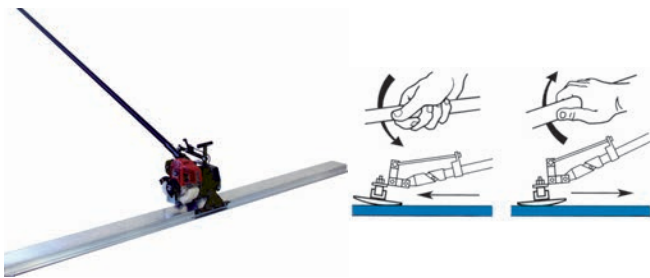

Vibro letev dolžine 2m

Motor: Honda 1HP, zglob za nastavev naklona late, dolžina ročaja 2m z možnostjo podaljšanja, teža 16kg.

Cena € 999,00
Št. art. Z_KLEINGERAET624