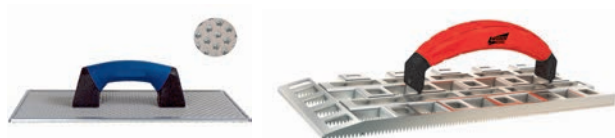

Strgalo in Rašpla za brušenje stiropora in kamene volne

Strgalo za stiropor in Rašpla za strganje starega ometa, betonskih krast in brušenje kamene volne.

Št. art.	Opis	Enota	Cena
Z38160	Strgalo s pločevinasto oblogo 380x160mm	kos	€ 6,67
Z25279LO	Rašpla -strgalo PROFIL 330x140x15mm	kos	€ 46,13